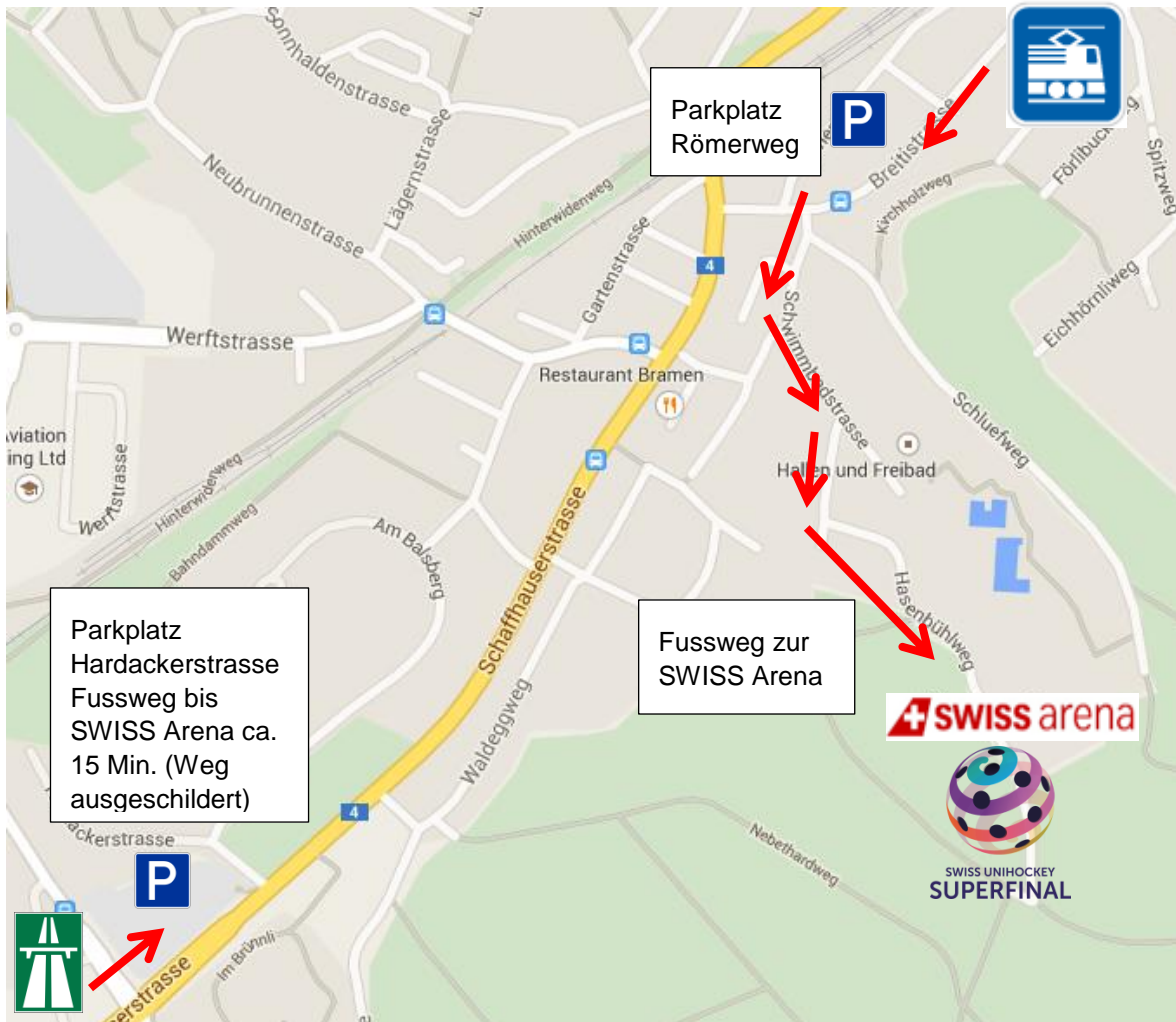

Anreise

Mit dem ÖV:

15 Minuten mit der S7 ab Zürich HB bis Kloten. Ab Bahnhof Kloten 10 Minuten zu Fuss bis zur SWISS Arena.

Mit dem Auto:

Anfahrt über Autobahn (aus allen Richtungen). A51 Ausfahrt 8 Glattbrugg, Richtung Glattbrugg/Kloten. Anschliessend rechts abbiegen auf Schaffhauserstrasse. Parkmöglichkeiten (gegen Parkgebühr) sind im nachfolgenden Situationsplan eingezeichnet.

Aufgrund des erwarteten hohen Verkehrsaufkommens empfehlen wir allen Zuschauerinnen und Zuschauern die Anreise mit dem öffentlichen Verkehr.

Mit dem Car:

Fan-Cars benutzen den Parkplatz Römerweg (gebührenfrei). Bitte teile uns unter ticketing@swissunihockey.ch mit, wenn ihr mit dem Car anreist. Beachtet entsprechend die Anweisungen des Sicherheitspersonals vor Ort.

Dein persönliches Ticket wird beim Betreten der Arena mit einem Scanner überprüft und gleichzeitig entwertet. Zutritt zur Arena wird ausschliesslich gegen Vorweisen eines gültigen Tickets gewährt. Es steht allen Besucherinnen und Besuchern offen, die Arena während der Veranstaltung zu verlassen und wieder zu betreten. Dafür wird das Ticket beim Austritt erneut gescannt und dein Austritt registriert. **Der Wiedereintritt ist nur gegen Vorweisen dieses Tickets möglich. Bitte beachte, dass du dein persönliches Ticket entsprechend während der gesamten Veranstaltung bei dir aufbewahrst. Für Zuschauer, die die Arena ohne ein gültiges Ticket oder ohne dass das Ticket ausgescannt wurde verlassen, ist der Wiedereintritt nicht mehr möglich.**