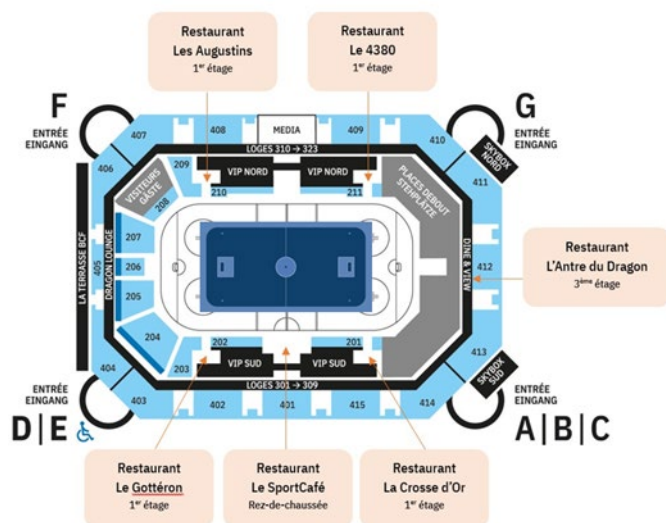

Plan du bâtiment